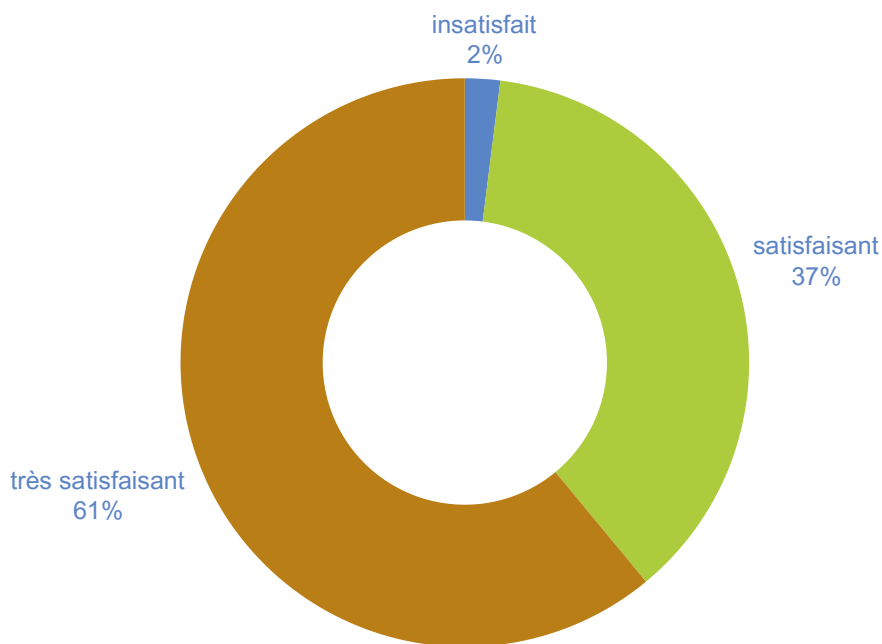

L'ANNÉE 2024 DANS SA GLOBALITÉ

Taux de maintien des formations du catalogue

réalisation de 265 dossiers pour des stagiaires ayant suivi des formations

87 répondants au questionnaire à chaud

des stagiaires globalement très satisfaits des formations :

ORGANISATION DE LA FORMATION

PÉDAGOGIE DE LA FORMATION

RETOURS SUR NOS FORMATEURS

UTILITÉ DE LA FORMATION

LES PROFILS DE NOS STAGIAIRES

95 % des stagiaires sont titulaires d'un CDI

81 % des stagiaires sont des femmes