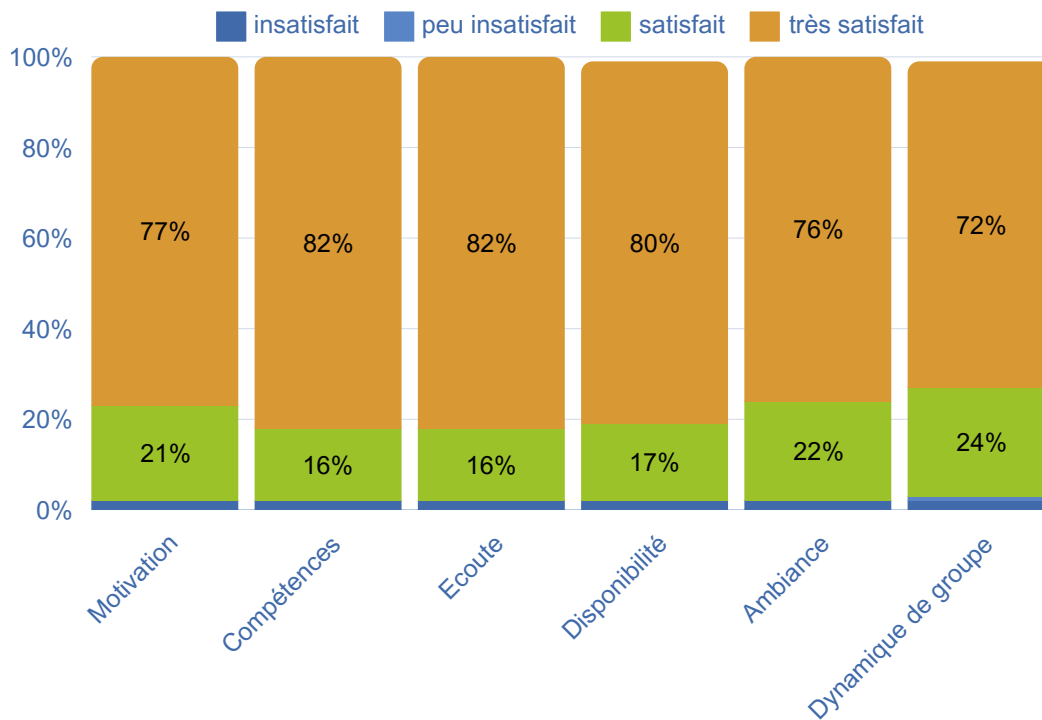

L'ANNÉE 2024 DANS SA GLOBALITÉ

Taux de maintien des formations du catalogue

réalisation de 265 dossiers pour des stagiaires ayant suivi des formations

87 répondants au questionnaire à chaud

des stagiaires globalement très satisfaits des formations :

ORGANISATION DE LA FORMATION

PÉDAGOGIE DE LA FORMATION

RETOURS SUR NOS FORMATEURS

UTILITÉ DE LA FORMATION

LES PROFILS DE NOS STAGIAIRES

95 % des stagiaires sont titulaires d'un CDI

81 % des stagiaires sont des femmes