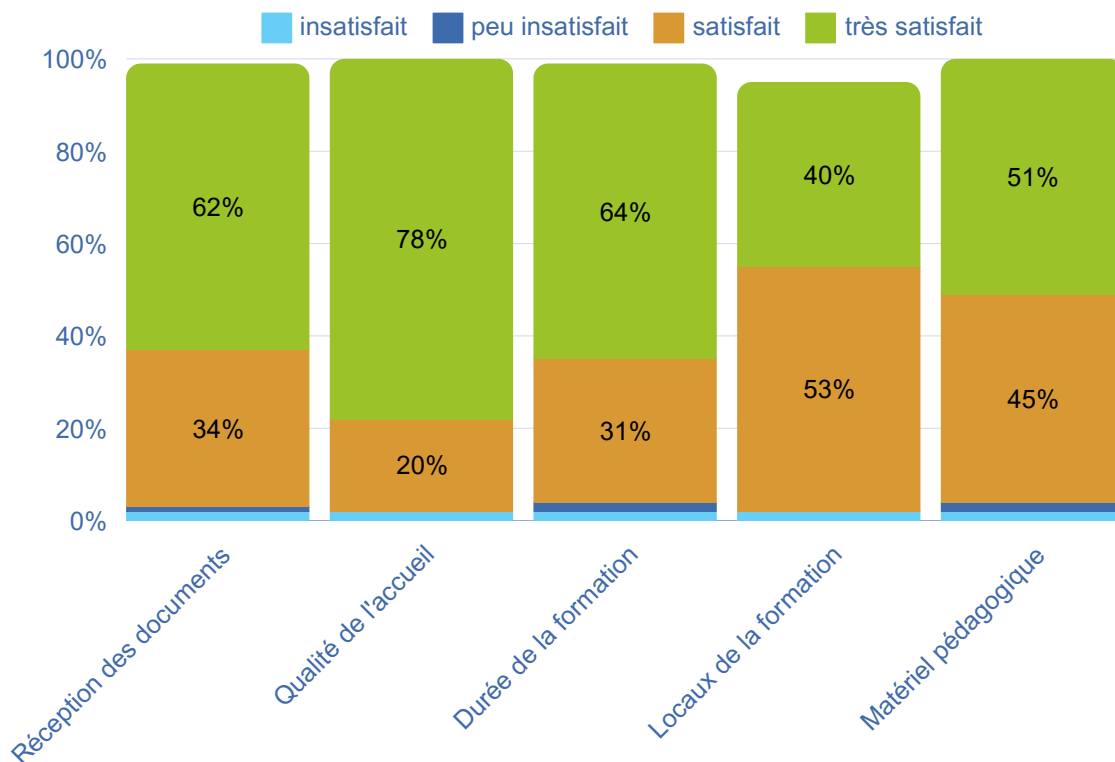

L'ANNÉE 2024 DANS SA GLOBALITÉ

Taux de maintien des formations du catalogue

réalisation de 265 dossiers pour des stagiaires ayant suivi des formations

87 répondants au questionnaire à chaud

des stagiaires globalement très satisfaits des formations :

ORGANISATION DE LA FORMATION

PÉDAGOGIE DE LA FORMATION

RETOURS SUR NOS FORMATEURS

UTILITÉ DE LA FORMATION

LES PROFILS DE NOS STAGIAIRES

95 % des stagiaires sont titulaires d'un CDI

81 % des stagiaires sont des femmes