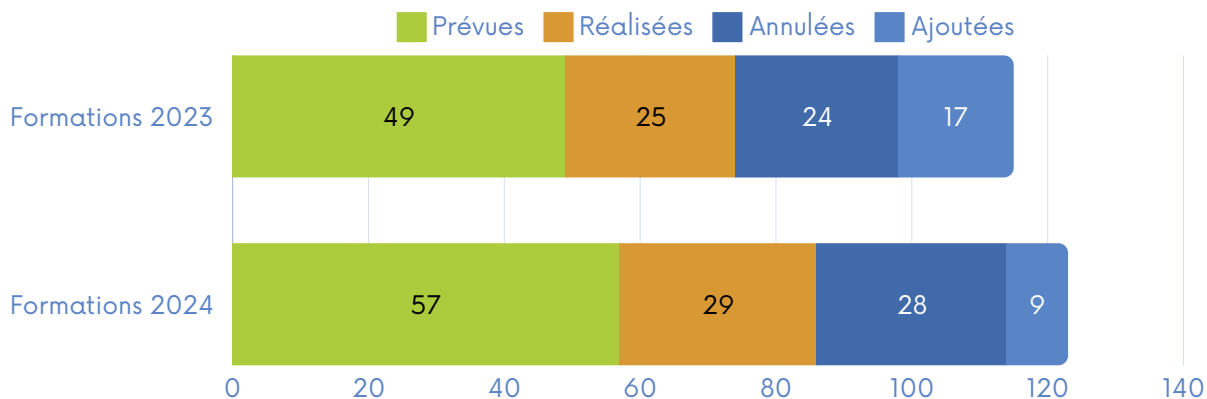

L'ANNÉE 2024 DANS SA GLOBALITÉ

Taux de maintien des formations du catalogue

réalisation de 265 dossiers pour des stagiaires ayant suivi des formations

87 répondants au questionnaire à chaud

des stagiaires globalement très satisfaits des formations :

ORGANISATION DE LA FORMATION

PÉDAGOGIE DE LA FORMATION

RETOURS SUR NOS FORMATEURS

UTILITÉ DE LA FORMATION

LES PROFILS DE NOS STAGIAIRES

95 % des stagiaires sont titulaires d'un CDI

81 % des stagiaires sont des femmes