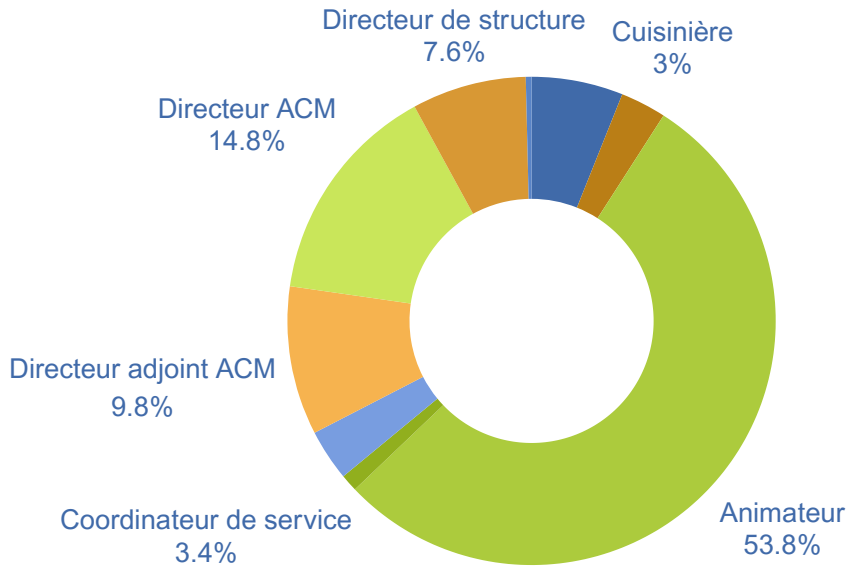

L'ANNÉE 2024 DANS SA GLOBALITÉ

Taux de maintien des formations du catalogue

réalisation de 265 dossiers pour des stagiaires ayant suivi des formations

87 répondants au questionnaire à chaud

des stagiaires globalement très satisfaits des formations :

ORGANISATION DE LA FORMATION

PÉDAGOGIE DE LA FORMATION

RETOURS SUR NOS FORMATEURS

UTILITÉ DE LA FORMATION

LES PROFILS DE NOS STAGIAIRES

95 % des stagiaires sont titulaires d'un CDI

81 % des stagiaires sont des femmes