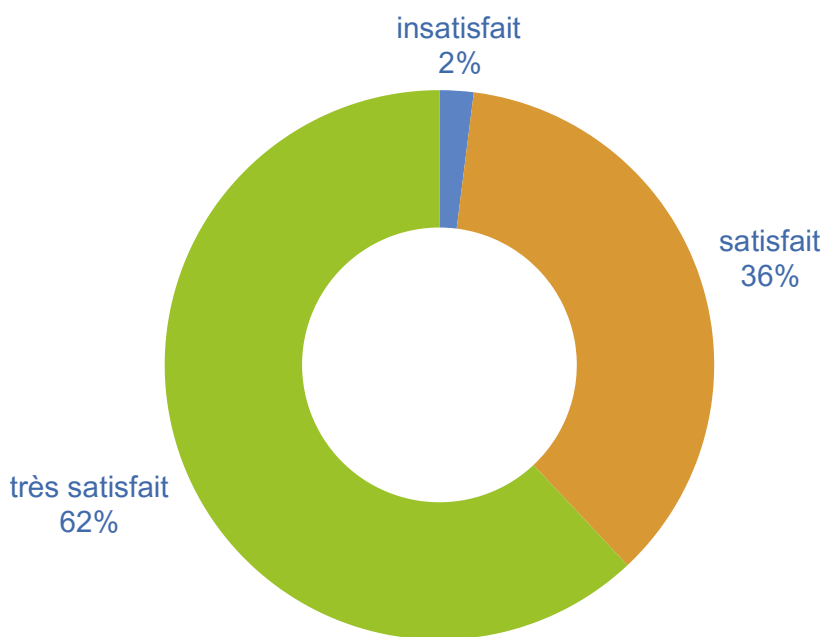

L'ANNÉE 2024 DANS SA GLOBALITÉ

Taux de maintien des formations du catalogue

réalisation de 265 dossiers pour des stagiaires ayant suivi des formations

87 répondants au questionnaire à chaud

des stagiaires globalement très satisfaits des formations :

ORGANISATION DE LA FORMATION

PÉDAGOGIE DE LA FORMATION

RETOURS SUR NOS FORMATEURS

UTILITÉ DE LA FORMATION

LES PROFILS DE NOS STAGIAIRES

95 % des stagiaires sont titulaires d'un CDI

81 % des stagiaires sont des femmes